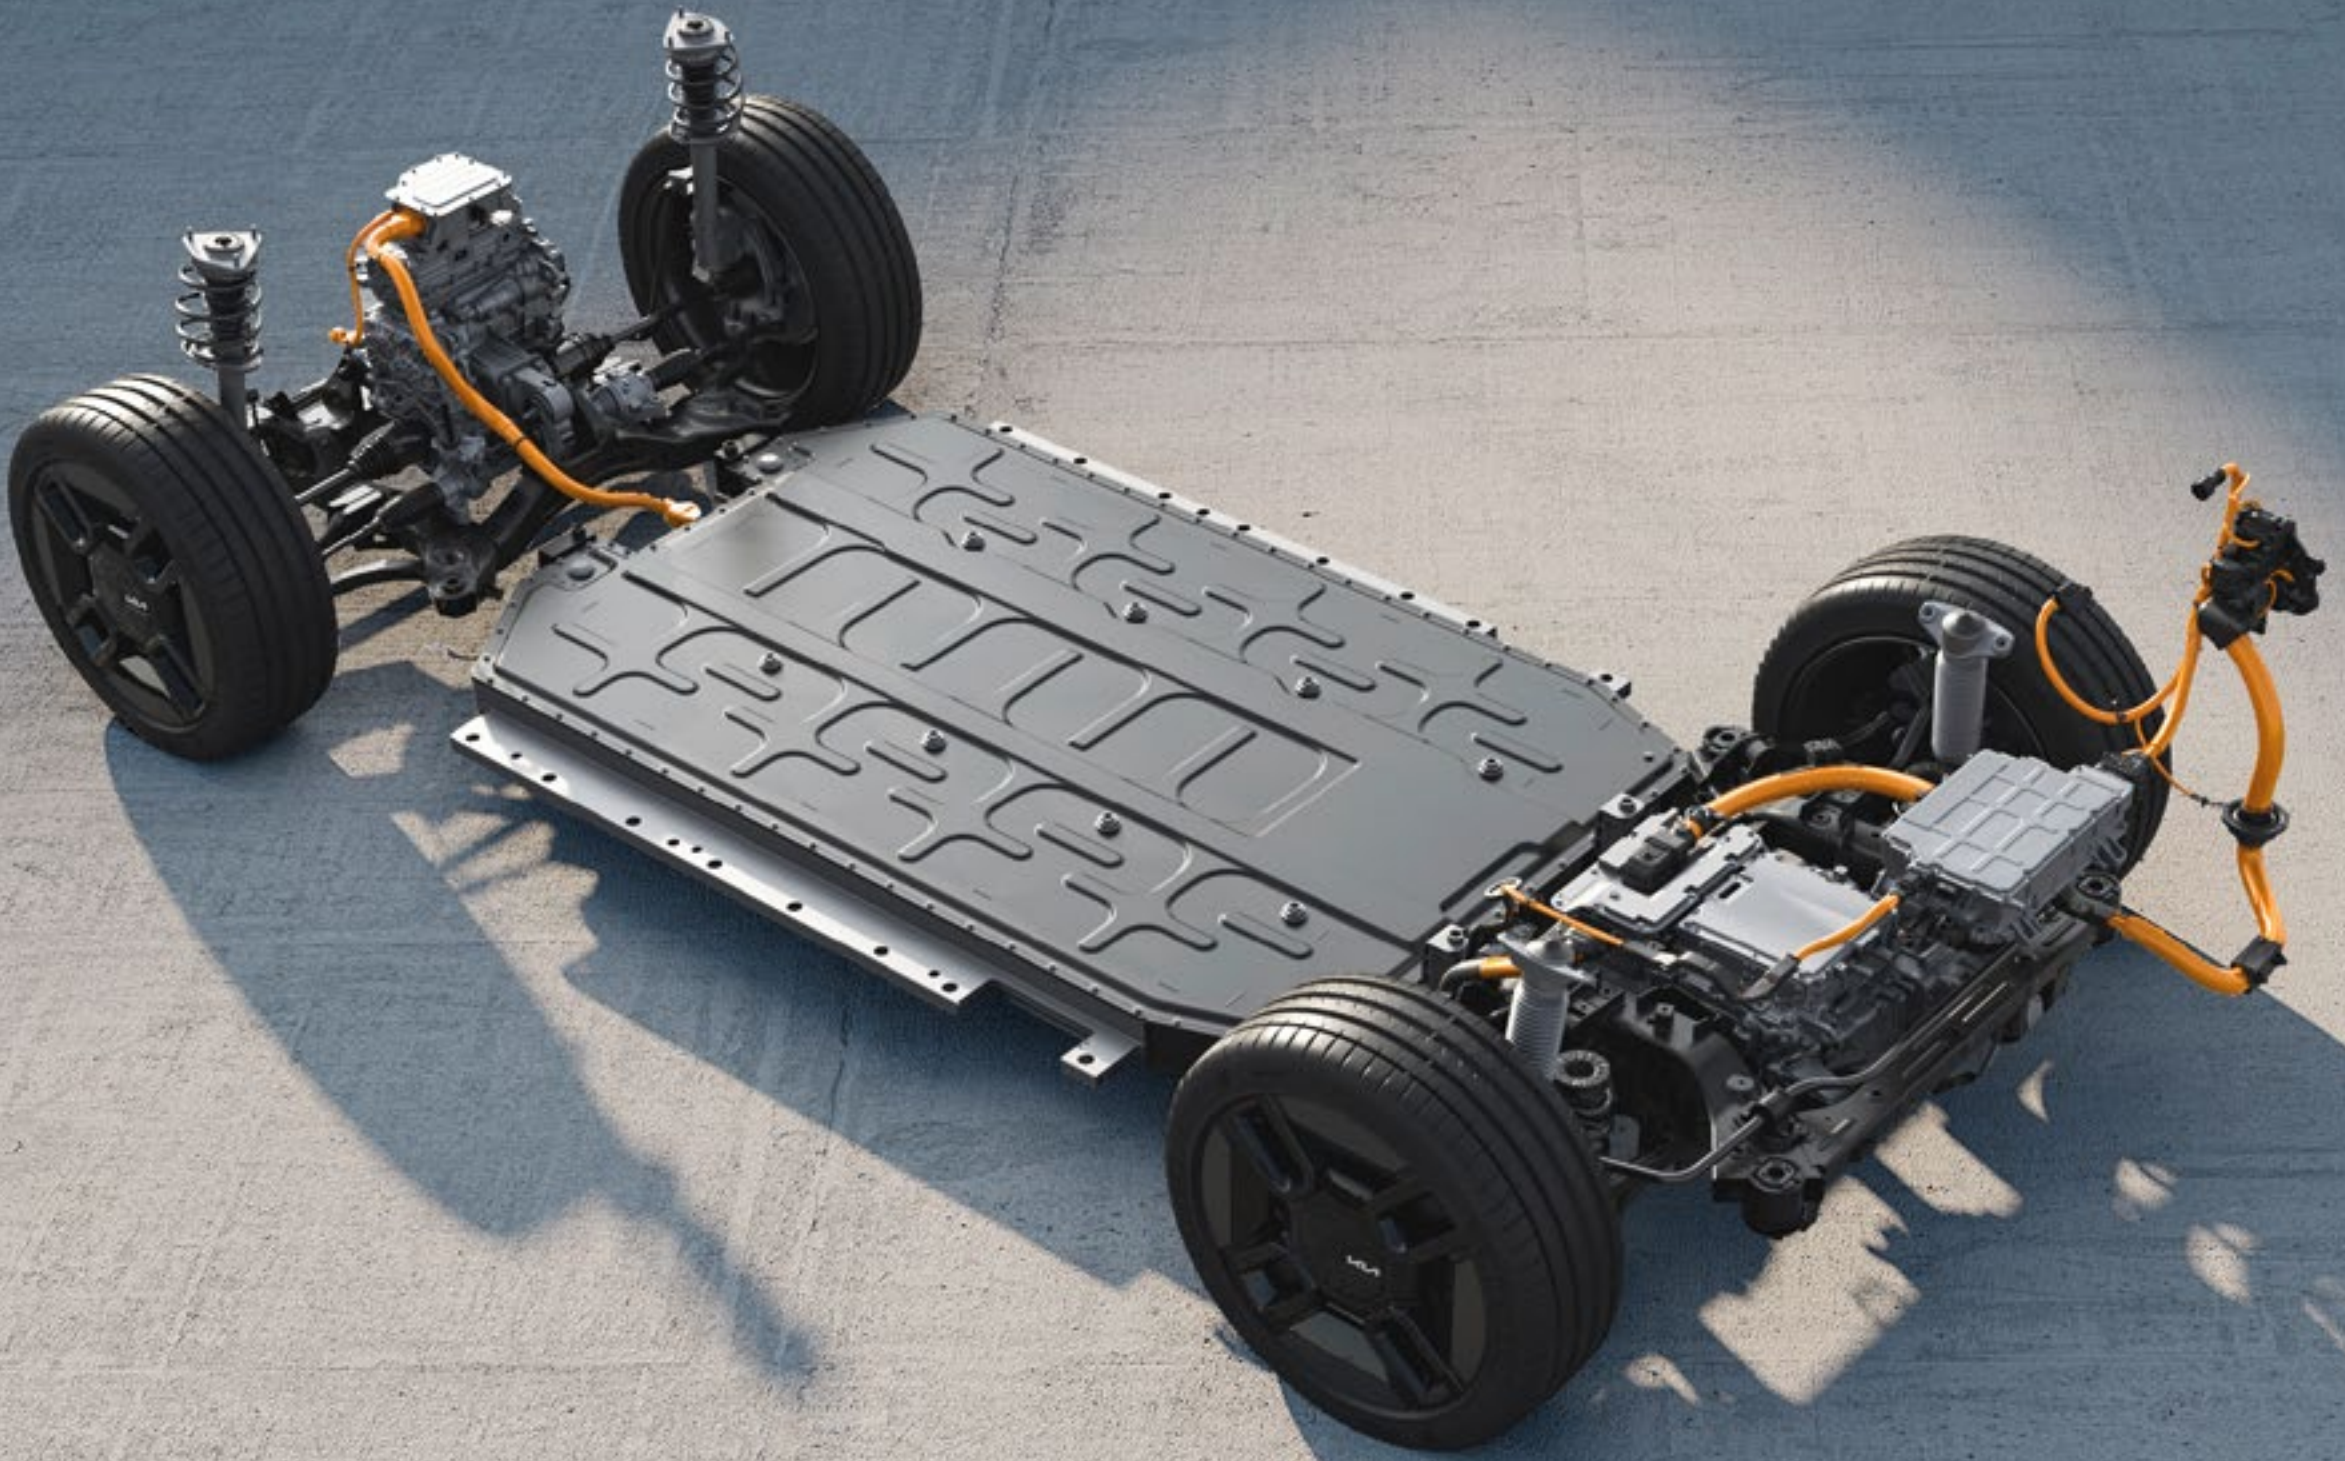

— Alusta

Tekniikka, joka liikuttaa sinua.

Kia on hyödyntänyt täysimääräisesti Electric Global Modular -alustan tarjoaman pitkän akselivälin ja sähköajoneuvojen litteän arkkitehtuurin. Tuloksena on matkustamo, jossa on runsaasti tilaa jopa 7:lle hengelle. E-GMP tarjoaa vakaan sähköauton suorituskyvyn, vaikuttavan toimintamatkan, hiljaisen ajon ja jopa 2500 kg:n vetokapasiteetin.

Tutustu lisää >