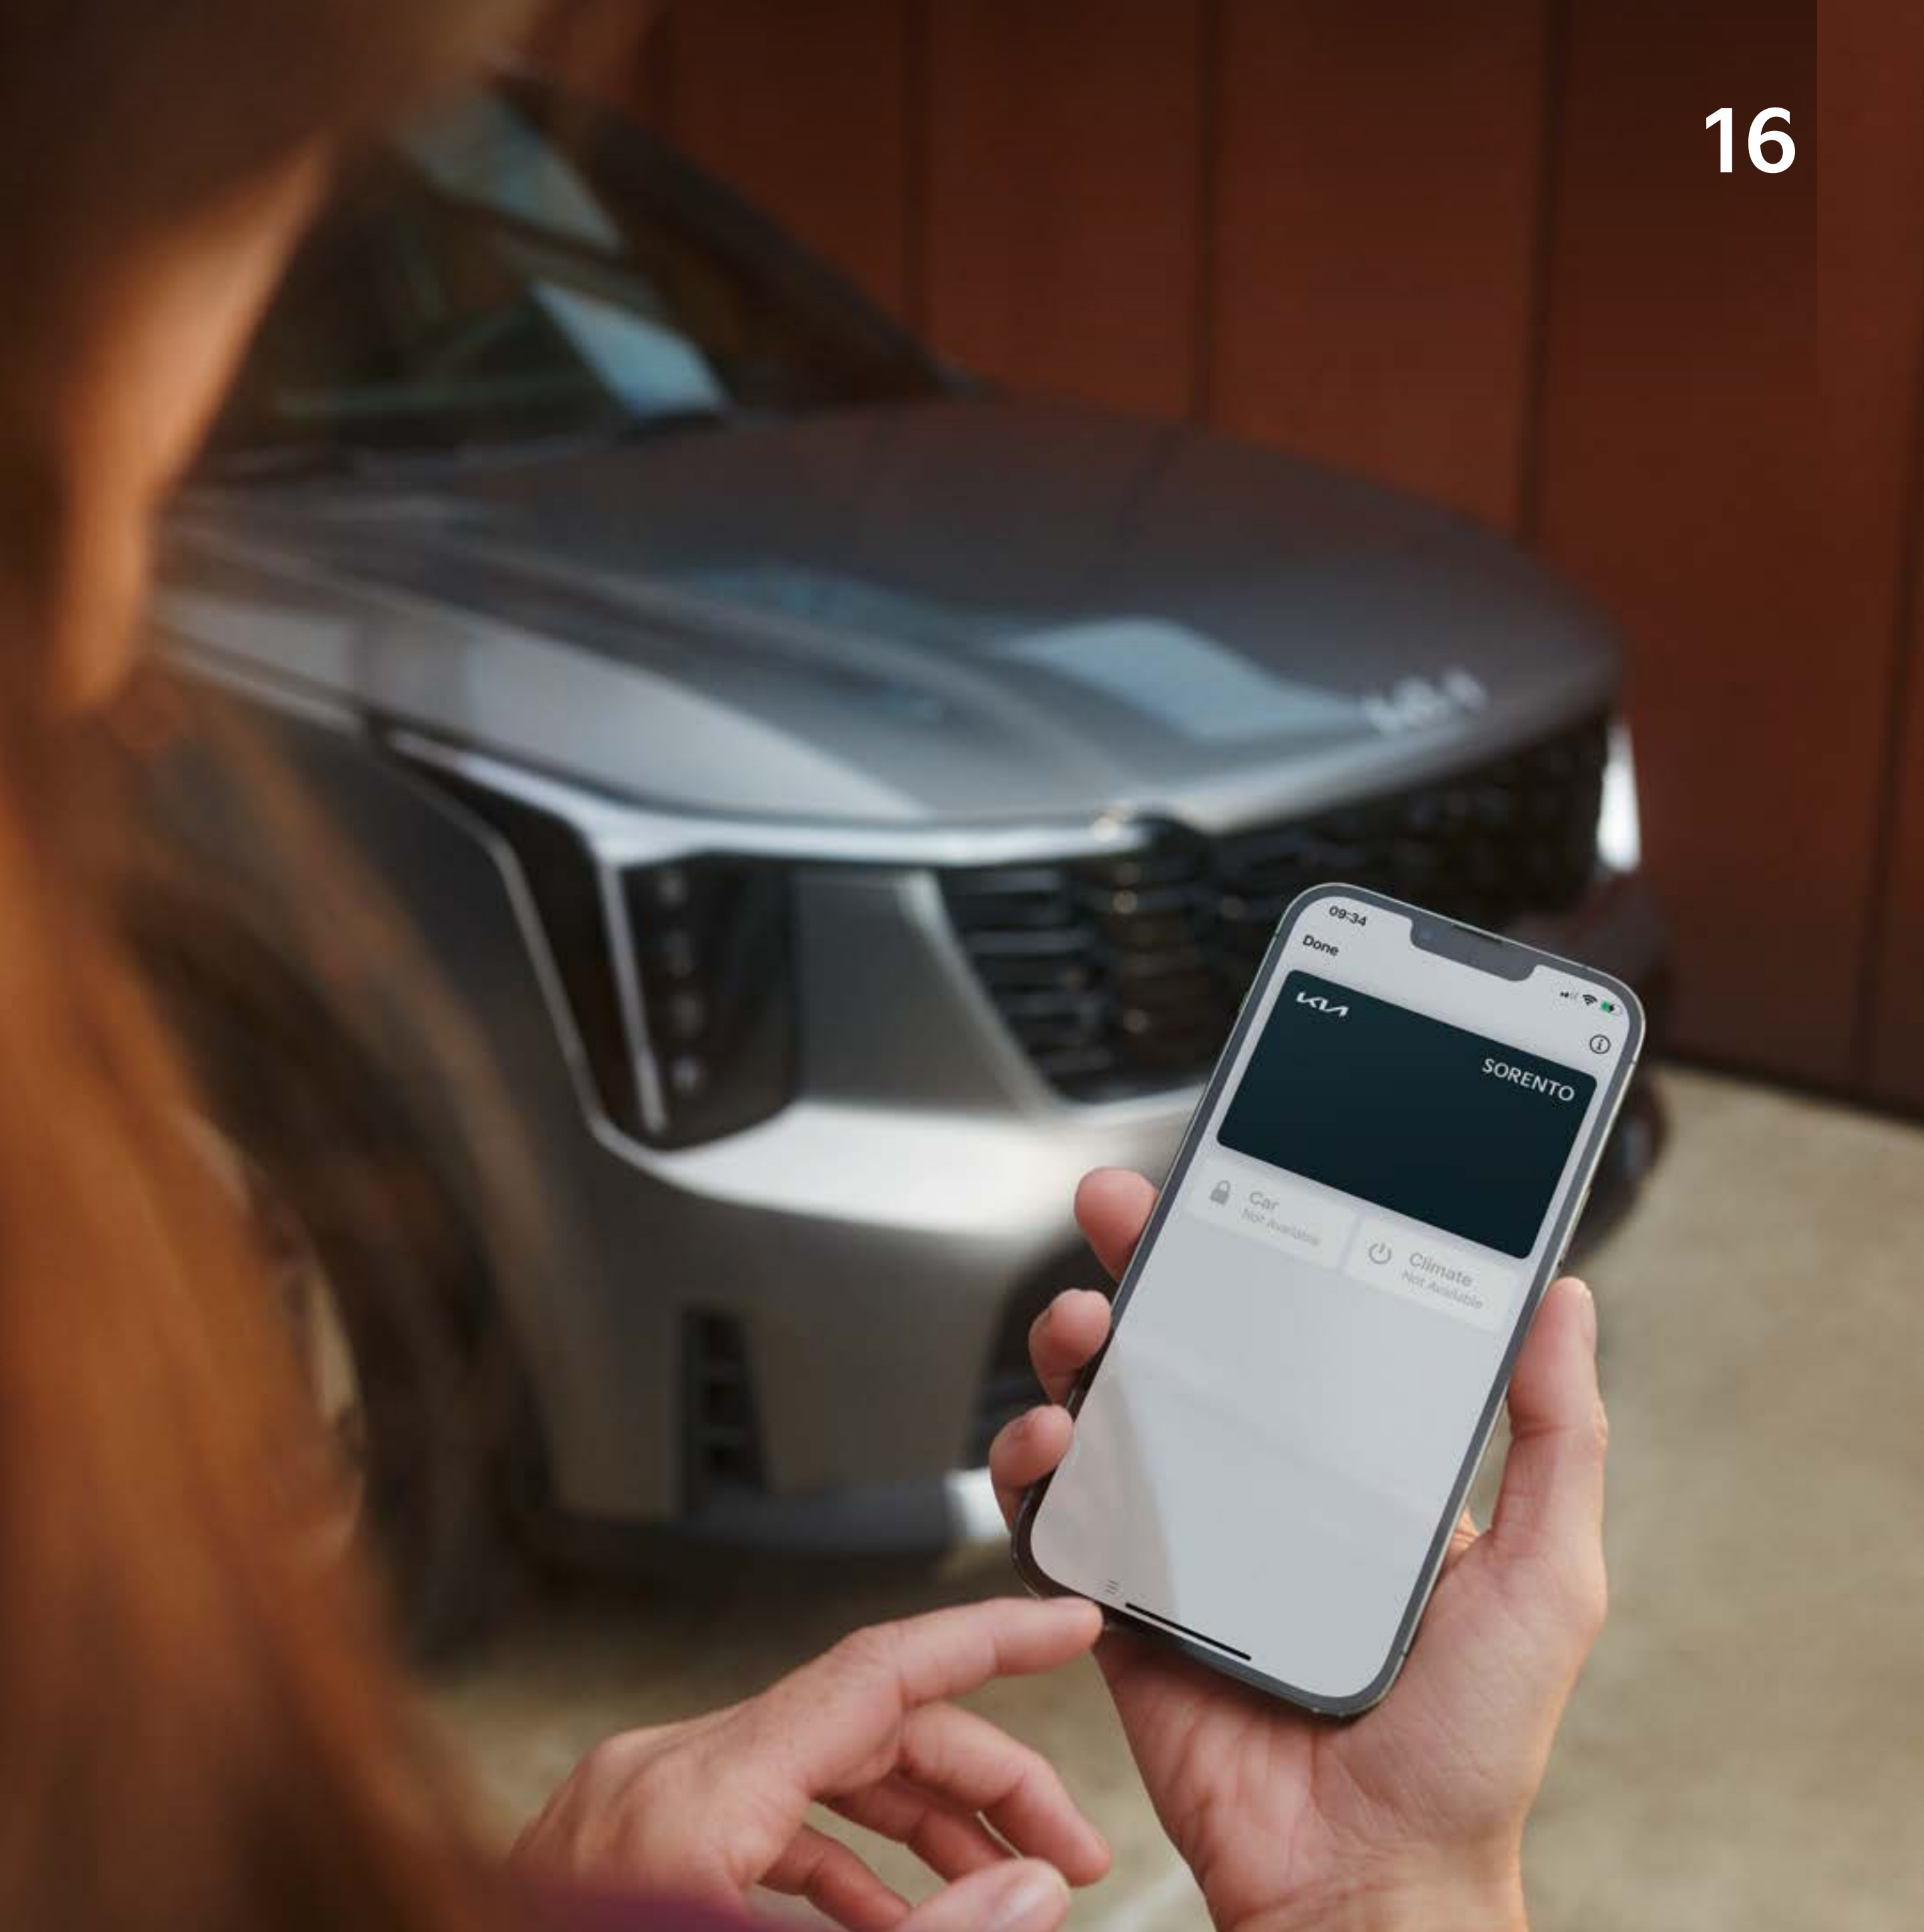

Digital Key

Tee matkanteostasi vielä käytännöllisempää Kian Digital Key -avaimettomalla käynnistys- ja lukitusjärjestelmällä, jolla saat avattua ovet ja käynnistettyä Sorentosi.

[Tutustu lisää >](#)