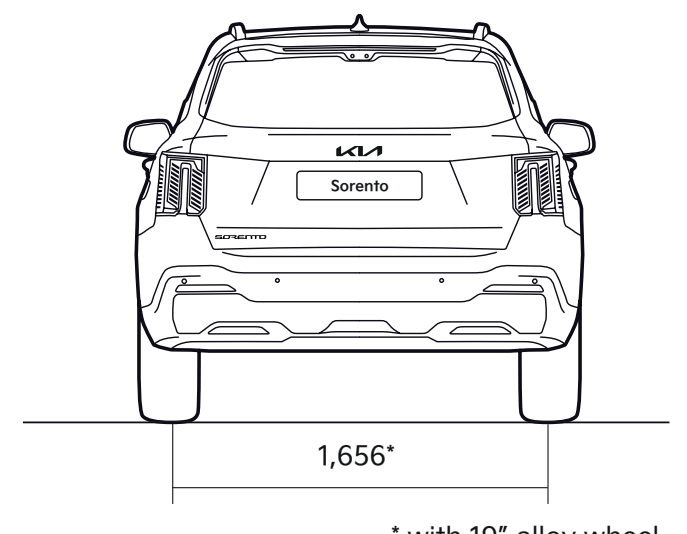

Mitat.

* with 19" alloy wheel

Rakenna omasi >

Haluatko tietää lisää?

Sorenton
mallisivut

Tutustu lisää >

Sorenton
tekniset tiedot

Tutustu lisää >