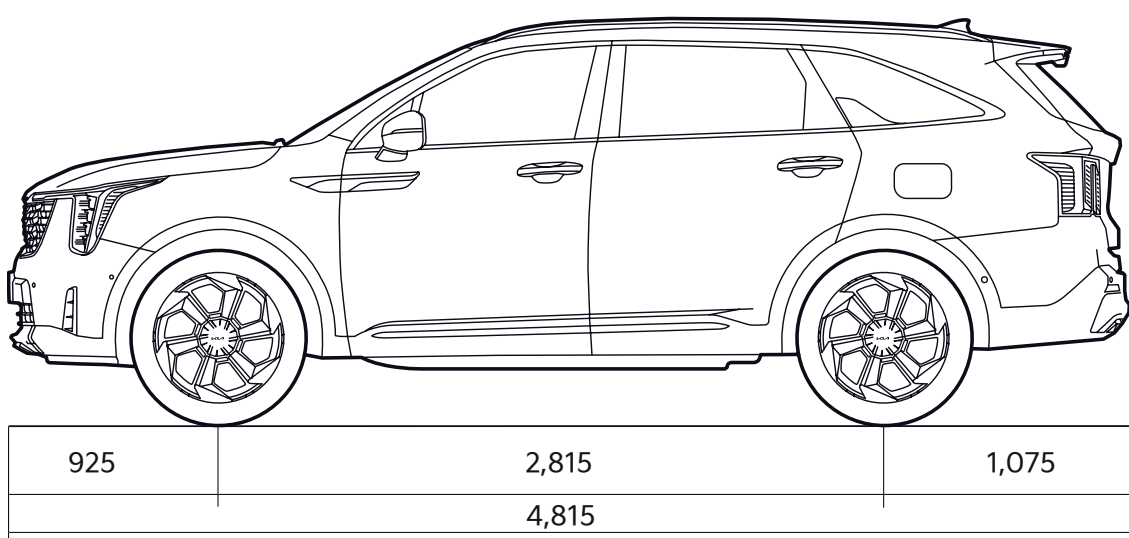

Mitat.

* with 19" alloy wheel

Rakenna omasi >