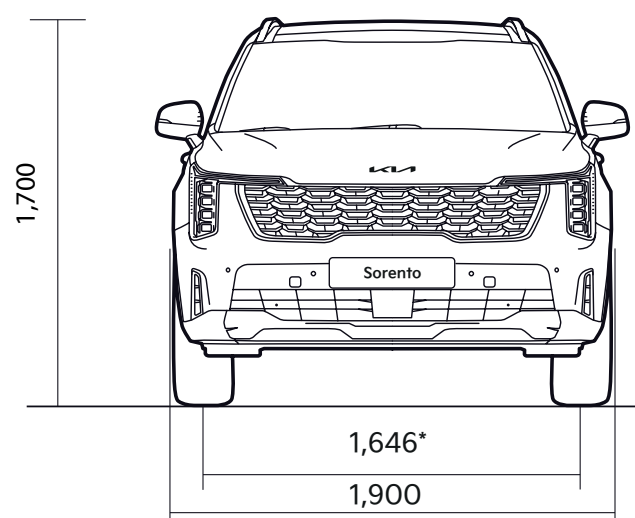

Mitat.

* with 19" alloy wheel

Rakenna omasi >

Haluatko tietää lisää?

Sorenton
mallisivut

Tutustu lisää >

Sorenton
tekniset tiedot

Tutustu lisää >